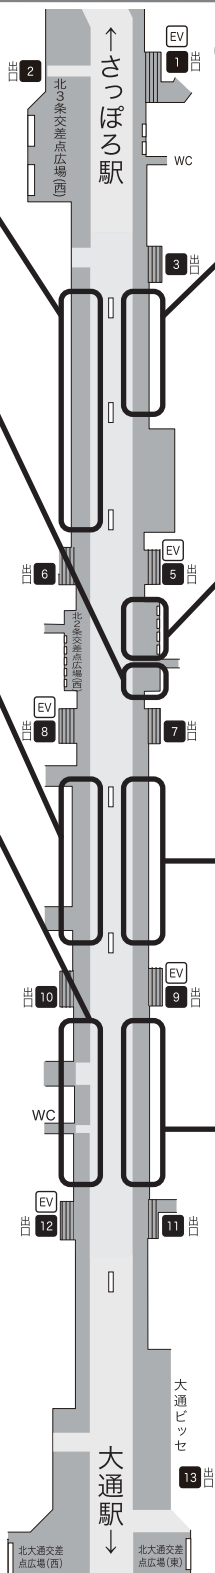

**コドモメトロと5つのふしぎ駅**

—アーティストとあそぶチカホの9日間—

3月17日(土) 10時、チカホにコドモメトロが開通します。  
アーティストが駅長をつとめる5つの駅で、期間中毎日ワーク  
ショップを開催しています。メトロに乗ってチカホで遊ぼう!

開催期間：2012年3月17日(土)～25日(日)  
土・日・祝日 10:00～18:00 平日 13:00～18:00  
会場：札幌駅前通地下広場(北1条～北3条区間)

**1. モンスター映画スタジオ**

開催場所：**モンスター映画スタジオ駅**  
～チカホにモンスターが出現?特撮映像に挑戦!～  
怪物が破壊した駅を舞台に、特撮を用いた映像作品をつくります。モンスターと一緒に撮影に参加するもよし。舞台を作るのもよし。誰もが驚くビックリ映像をみんなで作ってみよう!

対象：年齢不問 定員：20名/回 駅長：斉藤幹男  
開催時間 ①10:00-12:00(土日祝のみ) ②13:00-15:00 ③16:00-18:00

**インフォメーション・受付窓口**

**参加券・乗車券をゲットしよう!**  
ワークショップに参加したい!コドモメトロに乗りたい!まずはここで参加券・乗車券を手に入れよう!

**プレイスペース**

子どもたちが自由に遊べるスペース。親子や友達、2人1組でオリジナルの棚づくりを楽しむ『tana project』ワークショップ(当日受付のみ)も開催します。

**チカホサロン**

自由に休憩できるフリースペース。参加アーティストの紹介や会場でのプログラムの紹介、札幌市内のイベント情報なども展示しています。

**4. 鉄道員ワークショップ**

開催場所：**車両工場前駅**  
～メトロの旅を楽しむのは、きみたちだ!～  
チカホをじっくり観察して、コドモメトロに何が必要かをみんなで考え、信号、踏切、案内板などをつくってみよう。

対象：6-12歳 定員：10名/回 駅長：KOSUGE1-16  
開催時間 ①11:00-12:30(土日祝のみ) ②14:00-15:30 ③16:30-18:00

**5. きぼうパレード**